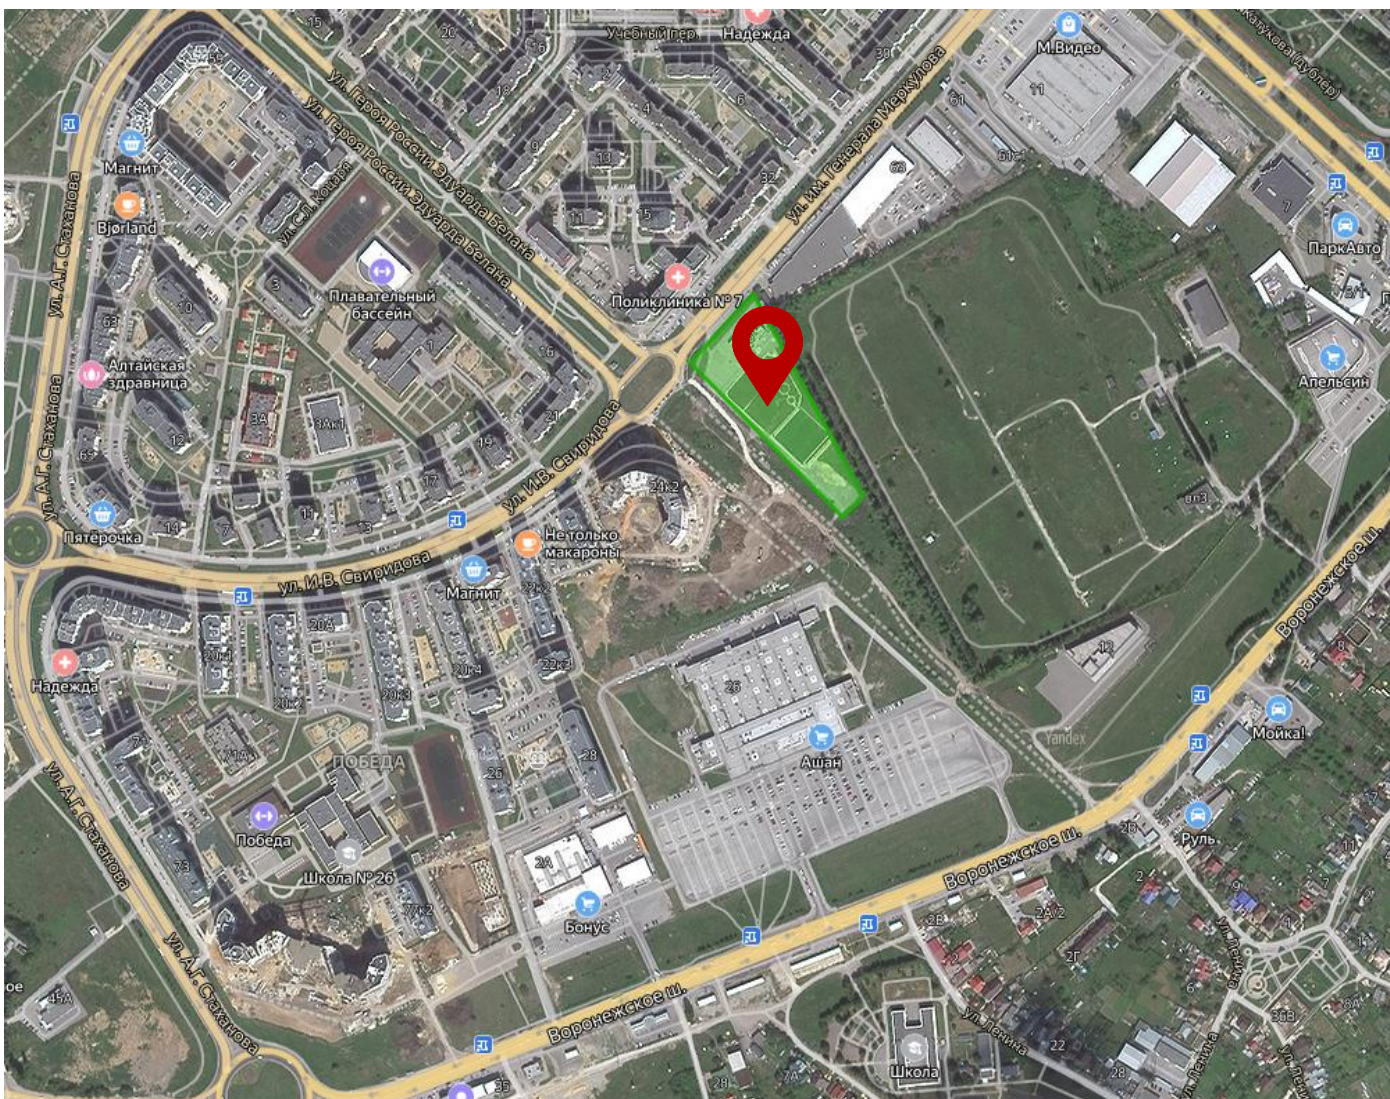


 Липецкая область, г. Липецк, ул. им. Генерала Меркулова

Предлагаем рассмотреть возможность строительства современного многофункционального центра, который будет включать в себя гостиницу, офисные помещения и фитнес-зал. Проект планируется реализовать на земельном участке в спальном районе города, где существует потребность в качественных услугах и комфортных условиях для работы и отдыха.

Площадь земельного участка **1.4 ГА**

Кадастровый номер - **48:13:1530401:620**

Координаты - **[52.577597, 39.522805](#)**

Собственность - **частная, партнерство**

ИНВЕСТИЦИОННОЕ ПРЕДЛОЖЕНИЕ

Современный многофункциональный центр